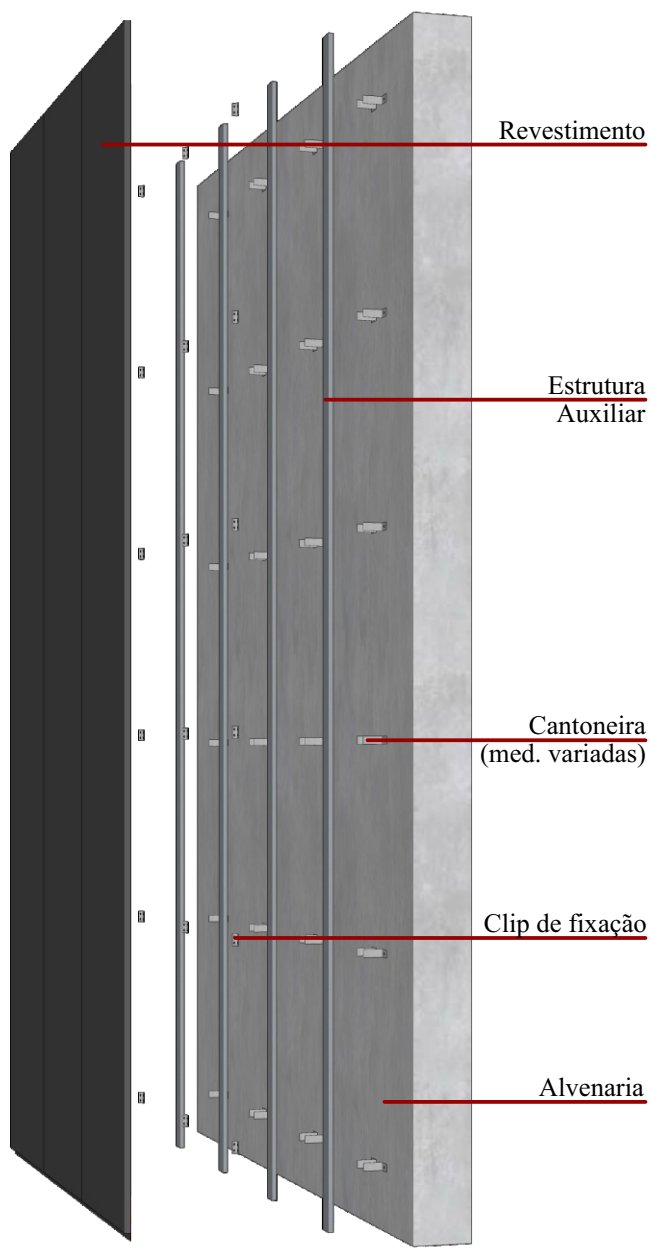

Lb30 ou Bj60 | Revestimento de Fachada

Perspectiva | Sistema Construtivo Tipo