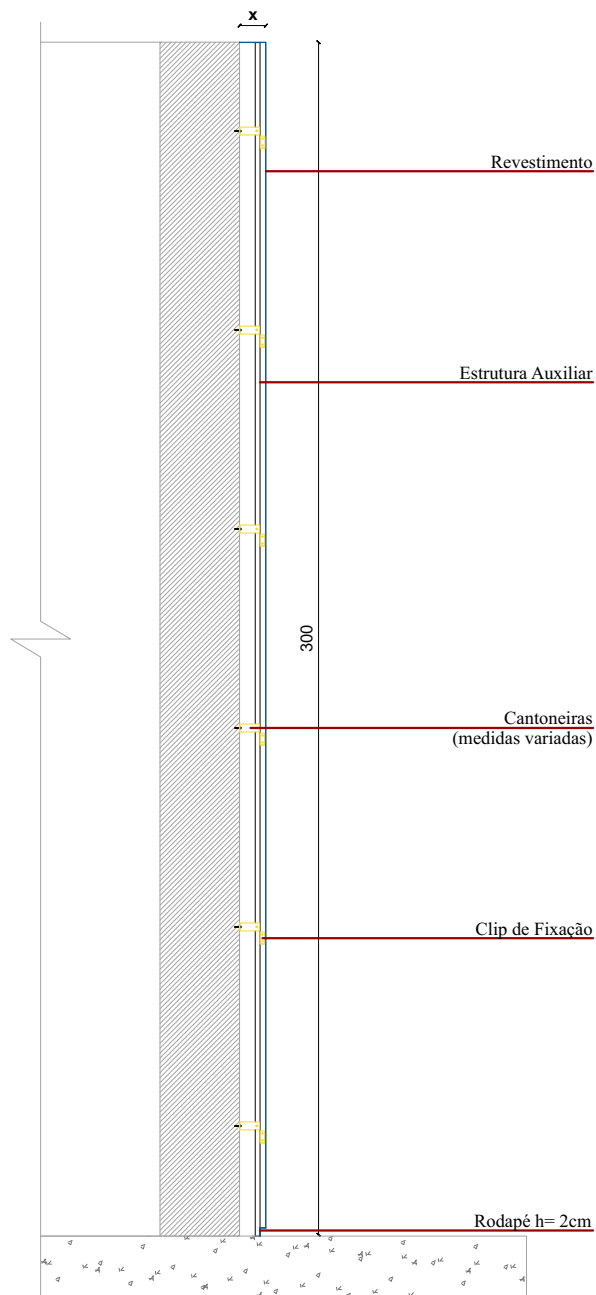

# Lb30 ou Bj60 | Revestimento de Fachada

Perspectiva | Sistema Construtivo Tipo

Vista Tipo | Perspectiva

**OBS.:** O mesmo detalhamento é usado para Lb30 (27cm) e Bj60(57cm), apenas o tamanho da bandeja sofrerá alterações.

## Notas Técnicas:

- As dimensões indicadas no caderno técnico, estão em (cm) e sem escala.
- As dimensões padrões do "Revestimento Lb30 e Bj60", poderão sofrer alteração de medida conforme necessidade.
- As chapas podem ser instaladas tanto na horizontal, como na vertical.
- O revestimento poderá ter seu material perfurado (se for desejado)
- Consultar disponibilidade do material e cores.

# Lb30 ou Bj60 | Revestimento de Fachada

Perspectiva Bandeja Tipo | Lb30 ou Bj60  
Dobras com 1.5cm

Perspectiva Tipo | Revestimento Fachada  
01 - Revestimento 02 - Cantoneira 03 - Clip de fixação  
04 - Estrutura auxiliar 05 - Rodapé

Corte Tipo | Sistema de travamento

**OBS.:** O mesmo detalhamento é usado para Lb30 (27cm) e Bj60(57cm), apenas o tamanho da bandeja sofrerá alterações.