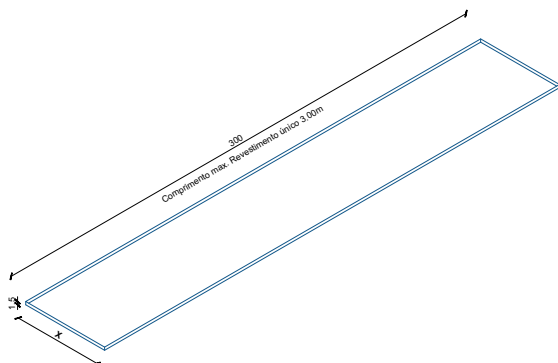

Lb30 ou Bj60 | Revestimento de Fachada

Perspectiva Bandeja Tipo | Lb30 ou Bj60
Dobras com 1.5cm