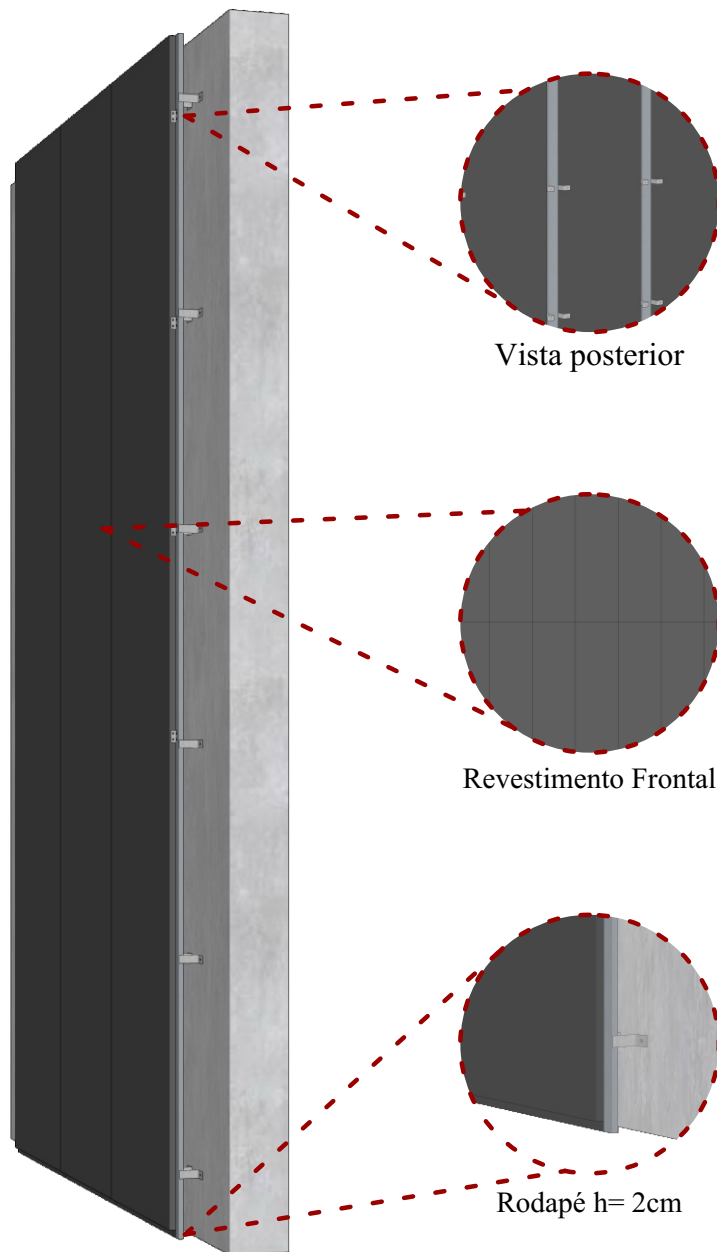

# Revestimento Fachada Bj60 | Imagens

# Revestimento Fachada Lb30 | Imagens

# Lb30 ou Bj60 | Revestimento de Fachada

Perspectiva | Sistema Construtivo Tipo

Vista Tipo | Perspectiva

**OBS.:** O mesmo detalhamento é usado para Lb30 (27cm) e Bj60(57cm), apenas o tamanho da bandeja sofrerá alterações.

## Notas Técnicas:

- As dimensões indicadas no caderno técnico, estão em (cm) e sem escala.
- As dimensões padrões do "Revestimento Lb30 e Bj60", poderão sofrer alteração de medida conforme necessidade.
- As chapas podem ser instaladas tanto na horizontal, como na vertical.
- O revestimento poderá ter seu material perfurado (se for desejado)
- Consultar disponibilidade do material e cores.