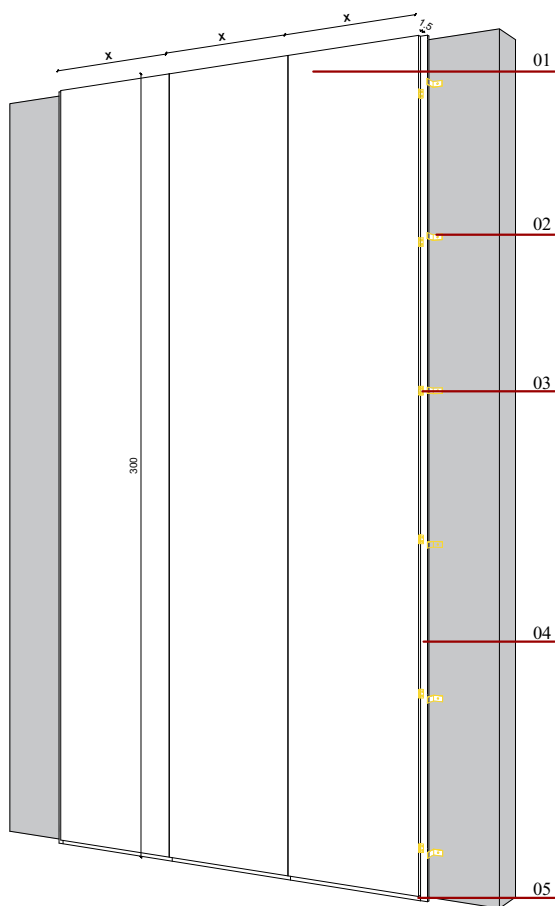

Perspectiva Tipo | Revestimento Fachada
01 - Revestimento 02 - Cantoneira 03 - Clip de fixação
04 - Estrutura auxiliar 05 - Rodapé