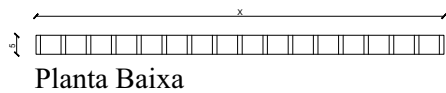

Muxarabi

Muxarabi

Planta Baixa

Muxarabi
Cor/material à definir

Tubo 2" x 1/2'

Vista frontal | Muxarabi

Muxarabi | Vão 0.05x0.05cm

Muxarabi | Vão 0.07x0.07cm

Notas Técnicas:

- As dimensões indicadas no caderno técnico, estão em (cm) e sem escala.
- As dimensões padrões do "Muxarabi", poderão sofrer alteração de medida conforme necessidade.
- Consultar disponibilidade do material e cores.