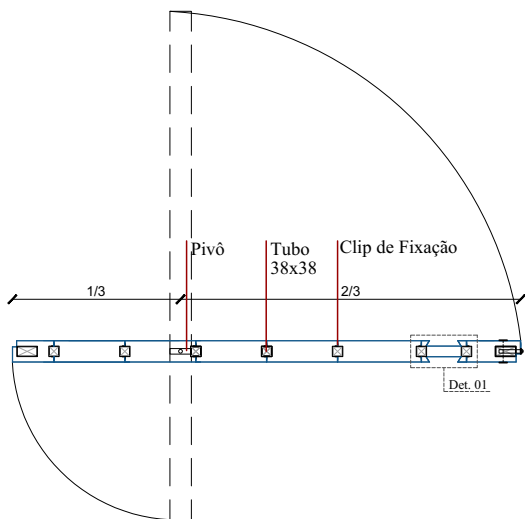

Porta com Cava Contínua

Planta Baixa | Porta Tipo