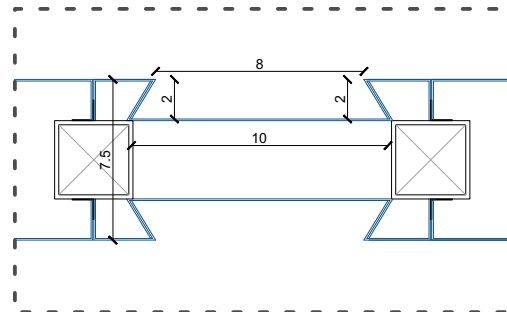

Detalhe 01 | Cava Contínua