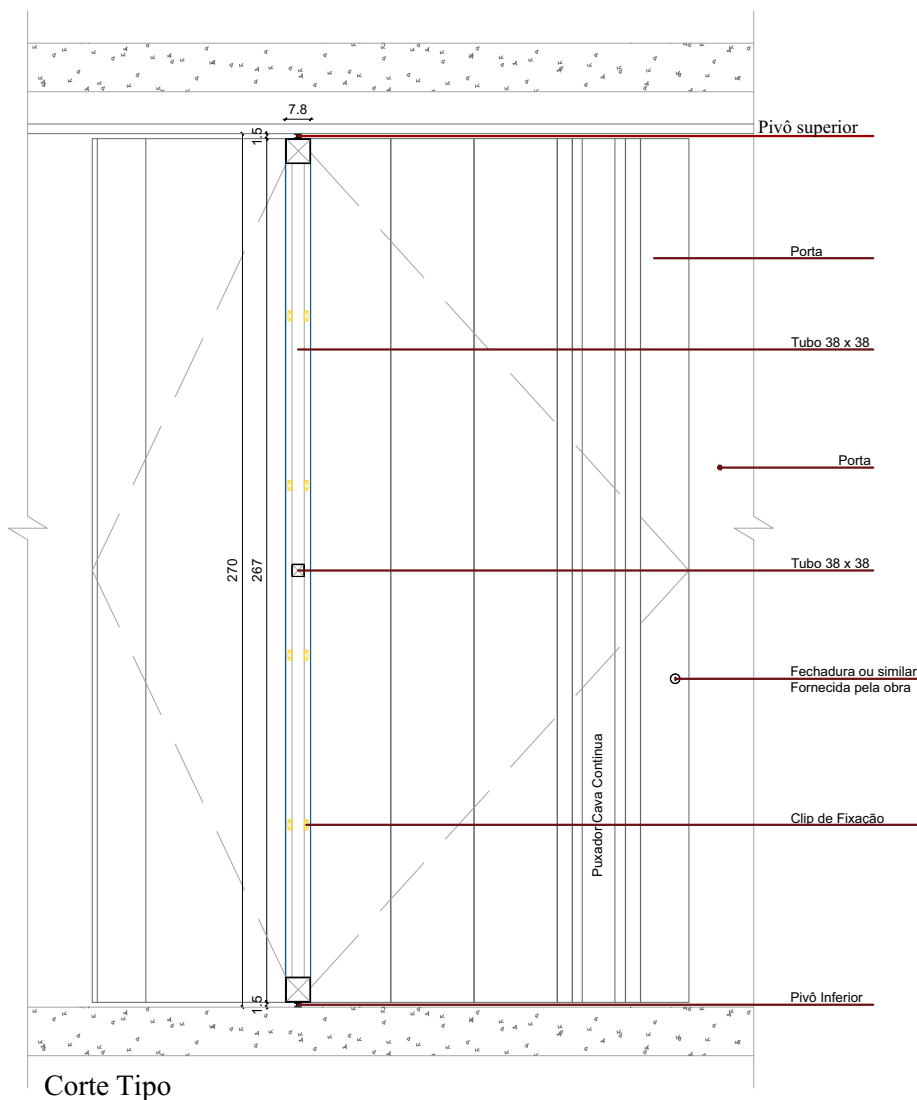

# Porta com Cava Contínua

Vista | Perspectiva

Tubo 38 x 38

Revestimento

Vista | Perspectiva construtiva

Vista | Sistema construtivo

Detalhe Cava | 3D

## Notas Técnicas:

- As dimensões indicadas no caderno técnico, estão em (cm) e sem escala.
- As dimensões padrões da "Porta", poderão sofrer alteração de medida conforme necessidade.
- Puxador diferente do Cava, será fornecido pela obra.
- Consultar disponibilidade do material e cores.
- Fechadura ou similar (fornecido pela obra).

# Porta com Cava Contínua

Planta Baixa | Porta Tipo

Detalhe 01 | Cava Contínua

Corte Tipo